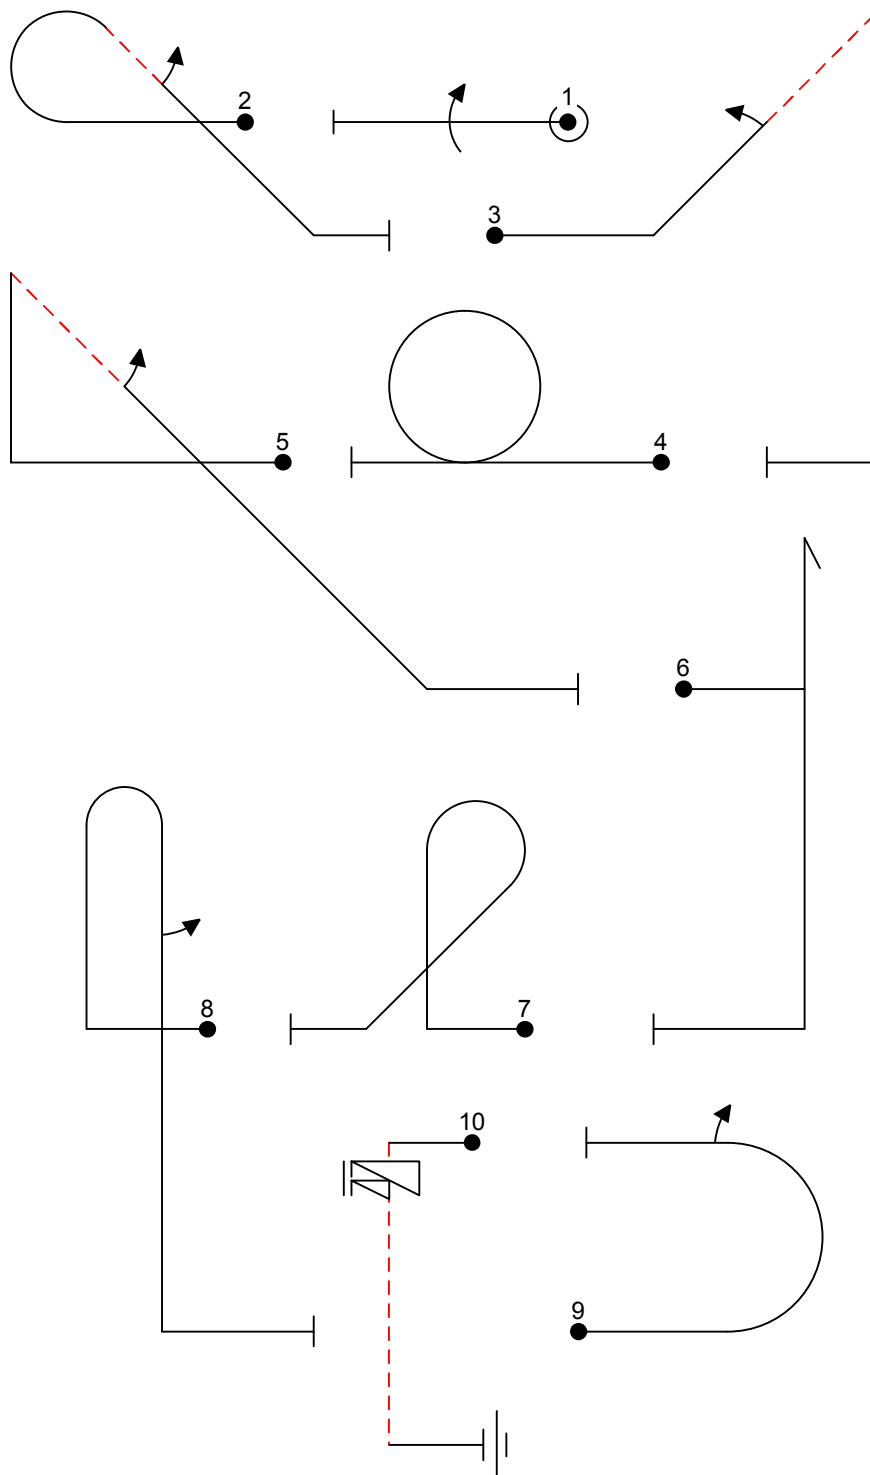

Known SCORESHEET

A	Official 2012 Basic Known		Date:	Category:			
	No	Symbol	Catalogue No.	K	Total K	Score	Remarks
1		1.1.1 9.1.3.4	2 8	10			
2		8.42.1 9.1.4.2	10 4	14			
3		1.14.1 9.1.2.2	12 6	18			
4		7.5.1	10	10			
5		1.18.1 9.1.4.2	13 4	17			
6		5.1.1	17	17			
7		8.65.1	12	12			
8		8.1.1 9.1.5.2	13 4	17			
9		7.2.1 9.1.3.2	6 4	10			
10		1.6.3 9.11.1.6	10 3	13			
11							
12							

Item	Score
Sound	

Item	Yes/No
Pilot/Panel	

Item	Score
Air Space Control	

TOTAL K = **138**

pilot

A/C Type

B**Official 2012 Basic Known**

Date:

Program:

wind direction

Fig 1	1.1.1 9.1.3.4	2 8	10
Fig 2	8.42.1 9.1.4.2	10 4	14
Fig 3	1.14.1 9.1.2.2	12 6	18
Fig 4	7.5.1	10	10
Fig 5	1.18.1 9.1.4.2	13 4	17
Fig 6	5.1.1	17	17
Fig 7	8.65.1	12	12
Fig 8	8.1.1 9.1.5.2	13 4	17
Fig 9	7.2.1 9.1.3.2	6 4	10
Fig 10	1.6.3 9.11.1.6	10 3	13

Total K = 138

C**Official 2012 Basic Known**

Date:

Program:

wind direction

Fig 1	1.1.1 9.1.3.4	2 8	10
Fig 2	8.42.1 9.1.4.2	10 4	14
Fig 3	1.14.1 9.1.2.2	12 6	18
Fig 4	7.5.1	10	10
Fig 5	1.18.1 9.1.4.2	13 4	17
Fig 6	5.1.1	17	17
Fig 7	8.65.1	12	12
Fig 8	8.1.1 9.1.5.2	13 4	17
Fig 9	7.2.1 9.1.3.2	6 4	10
Fig 10	1.6.3 9.11.1.6	10 3	13