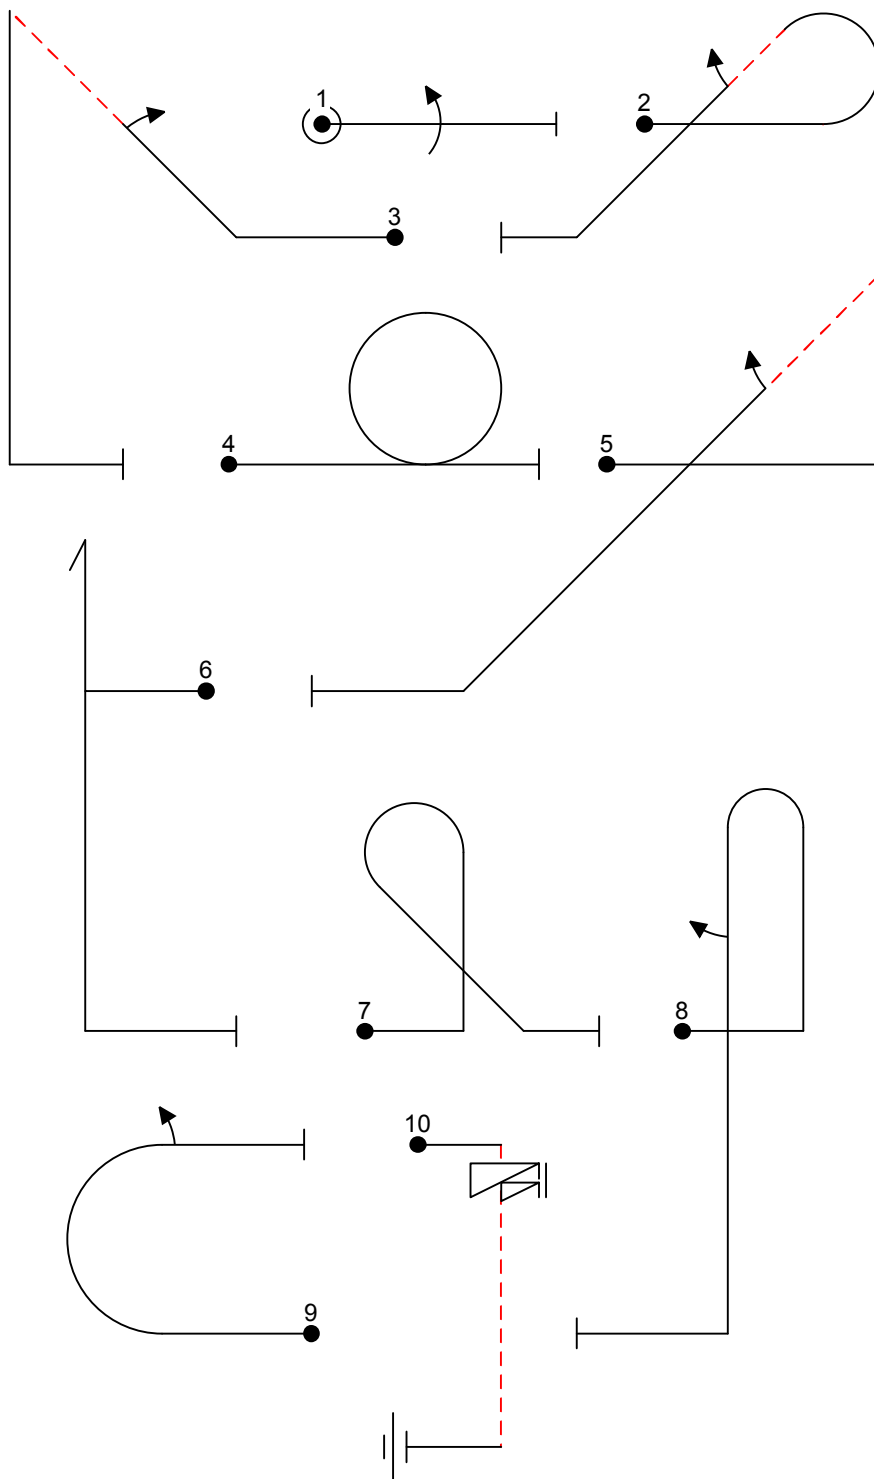

Item	Score
Sound	

Item	Yes/No
Pilot/Panel	

Item	Score
Air Space Control	

TOTAL K = **138**

pilot

A/C Type

B**Official 2012 Basic Known**

Date:

Program:

wind direction

Fig 1	1.1.1 9.1.3.4	2 8	10
Fig 2	8.42.1 9.1.4.2	10 4	14
Fig 3	1.14.1 9.1.2.2	12 6	18
Fig 4	7.5.1	10	10
Fig 5	1.18.1 9.1.4.2	13 4	17
Fig 6	5.1.1	17	17
Fig 7	8.65.1	12	12
Fig 8	8.1.1 9.1.5.2	13 4	17
Fig 9	7.2.1 9.1.3.2	6 4	10
Fig 10	1.6.3 9.11.1.6	10 3	13

Total K = 138

C**Official 2012 Basic Known**

Date:

Program:

wind direction

Fig 1	1.1.1 9.1.3.4	2 8	10
Fig 2	8.42.1 9.1.4.2	10 4	14
Fig 3	1.14.1 9.1.2.2	12 6	18
Fig 4	7.5.1	10	10
Fig 5	1.18.1 9.1.4.2	13 4	17
Fig 6	5.1.1	17	17
Fig 7	8.65.1	12	12
Fig 8	8.1.1 9.1.5.2	13 4	17
Fig 9	7.2.1 9.1.3.2	6 4	10
Fig 10	1.6.3 9.11.1.6	10 3	13